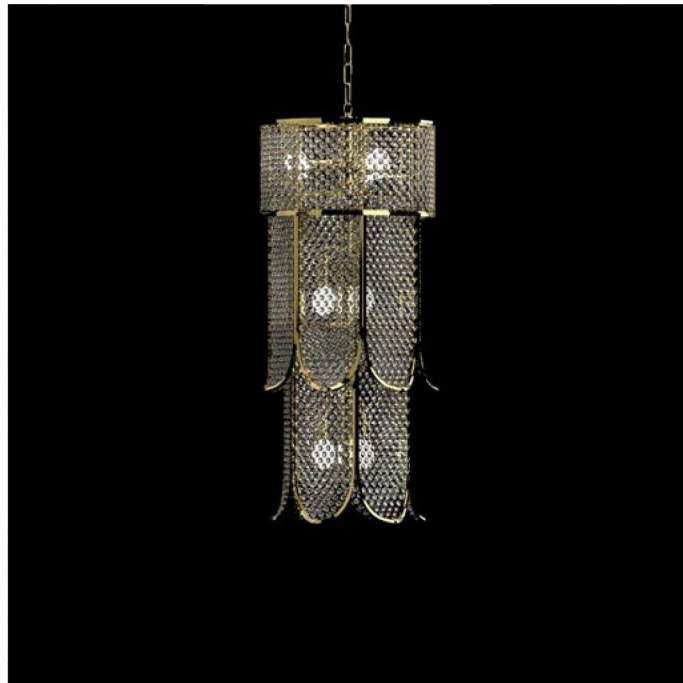

Doha

9030/18+16
 D. 120 cm • H. 160 cm
 18 X E14 MAX 33W + 16 X G9 MAX 33W
 Customization: light / light control / finishing / dimension

9030/24+18
 D. 150 cm • H. 220 cm
 24 X E14 MAX 33W + 18 X E14 MAX 33W
 Customization: light / light control / finishing / dimension

Doha

9030/12S
D. 45 cm • H. 110 cm
12 X E14 MAX 33W
Customization: light / light control / finishing / dimension

9030/6S
D. 45 cm • H. 50 cm
6 X E14 MAX 33W
Customization: light / light control / finishing / dimension

9030/9S
D. 45 cm • H. 80 cm
9 X E14 MAX 33W
Customization: light / light control / finishing / dimension

9030/6A
D. 42 cm • H. 85 cm • P. 25 cm
6 X E14 MAX 33W
Customization: light / light control / finishing / dimension

9030/9+6+3PL-Bis
D. 80 cm • H. 71 cm
18 X E14 MAX 33W
Customization: light / light control / finishing / dimension